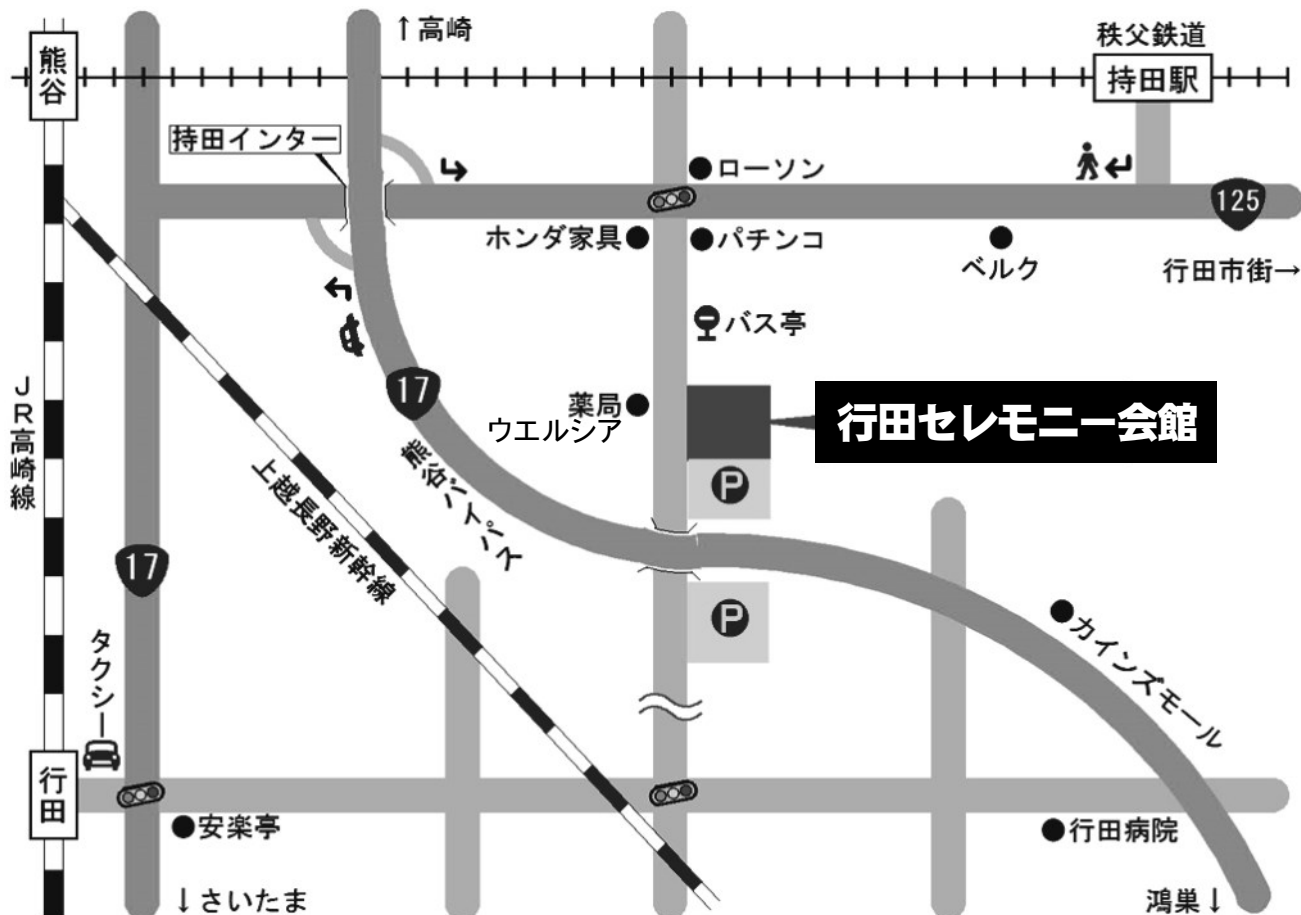

# 行田セレモニー会館

埼玉県行田市持田 1-9-1 TEL 048-554-7770

駐車場80台 駅から徒歩7分

## 電車でお越しの場合

- 秩父鉄道『持田』駅より徒歩7分
- JR高崎線『行田』駅よりタクシー10分  
または『吹上』駅よりタクシー15分

## 車でお越しの場合

- 国道17号熊谷バイパスと国道125号の立体交差点（持田インター）から「行田市街」方面に向かい1つめの信号（ローソンとパチンコ店が目印）を右折
- 東北自動車道「加須インター」から国道125号を熊谷方面に向かい、行田市街を通り越し、スーパー「ベルク」を過ぎた次の信号（ローソンとパチンコ店が目印）左折

ご葬儀のご案内・供花のお申込は

**行田セレモニー会館 電話048(554)7770**