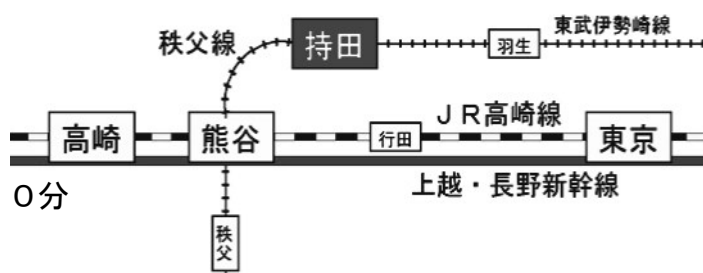

## 電車でお越しの場合

- 秩父鉄道『持田』駅より徒歩7分
- JR高崎線『行田』駅よりタクシー10分  
または『吹上』駅よりタクシー15分

## 車でお越しの場合

- 国道17号熊谷バイパスと国道125号の立体交差点（持田インター）から「行田市街」方面に向かい1つめの信号（ローソンとパチンコ店が目印）を右折
- 東北自動車道「加須インター」から国道125号を熊谷方面に向かい、行田市街を通り越し、スーパー「ベルク」を過ぎた次の信号（ローソンとパチンコ店が目印）左折

ご葬儀のご案内・供花のお申込は

**行田セレモニー会館 電話048(554)7770**